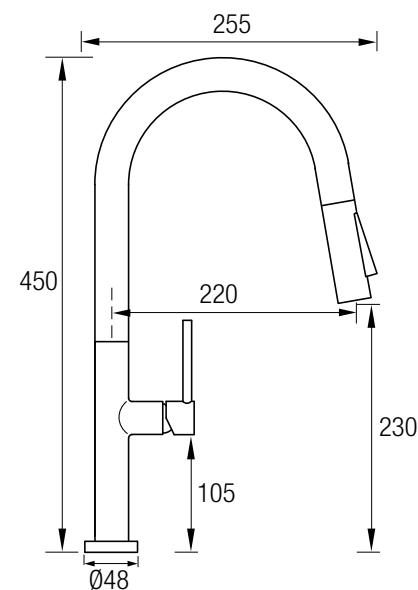

Grifo cocina

LAKE

RIVER

Acero Inox 304 cromado
 Caño giratorio 360°
 Mango extraíble 75 cm aprox. con pulsador
 Aireador y filtro anti-cal
 Cartucho monomando WANHAI
 Fácil instalación

Grifo cocina

RIVER

PRAGA