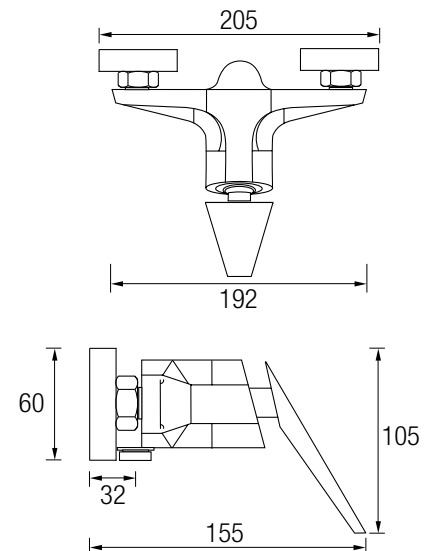

* ORB El óxido negro es un recubrimiento por conversión química. Se sumerge el metal en una serie de baños químicos que convierten la superficie en magnetita, un compuesto negro