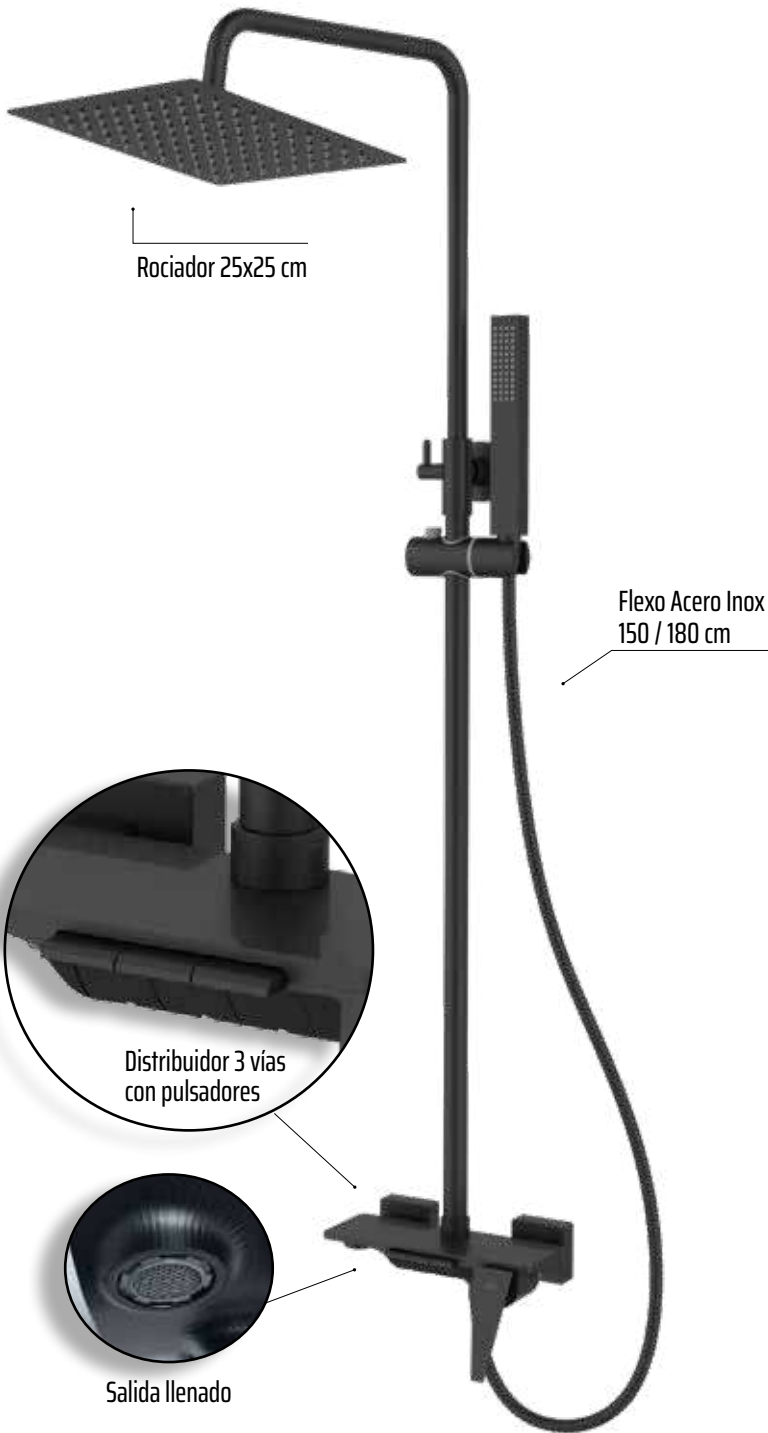

STYLE

NEGRO