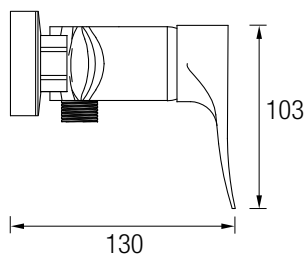

Ampliamos colección SAYRO

Soporte basculante

Grifo ducha

SAY04

Flexo Acero Inox 150 / 180 cm

Soporte basculante

Grifo ducha

SAY04N

Flexo Silicona 150 cm