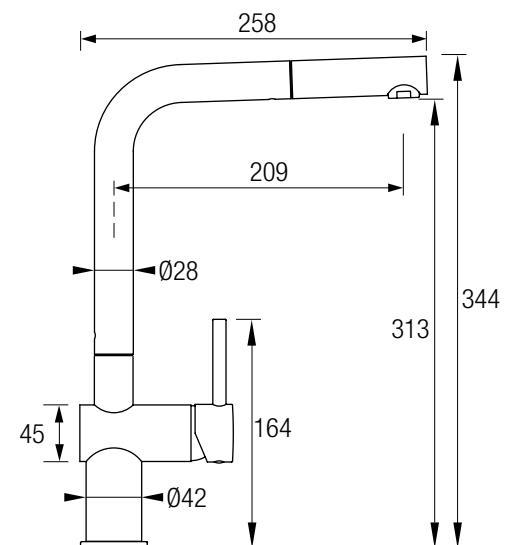

SIDNEY

Acero Inox 304 cromado
Caño giratorio 360°
Mango extraíble 98 cm aprox.
Aireador y filtro anti-cal
Caño flexible de silicona
Cartucho monomando **sedal**®
Fácil instalación

Grifo cocina

SIDNEY