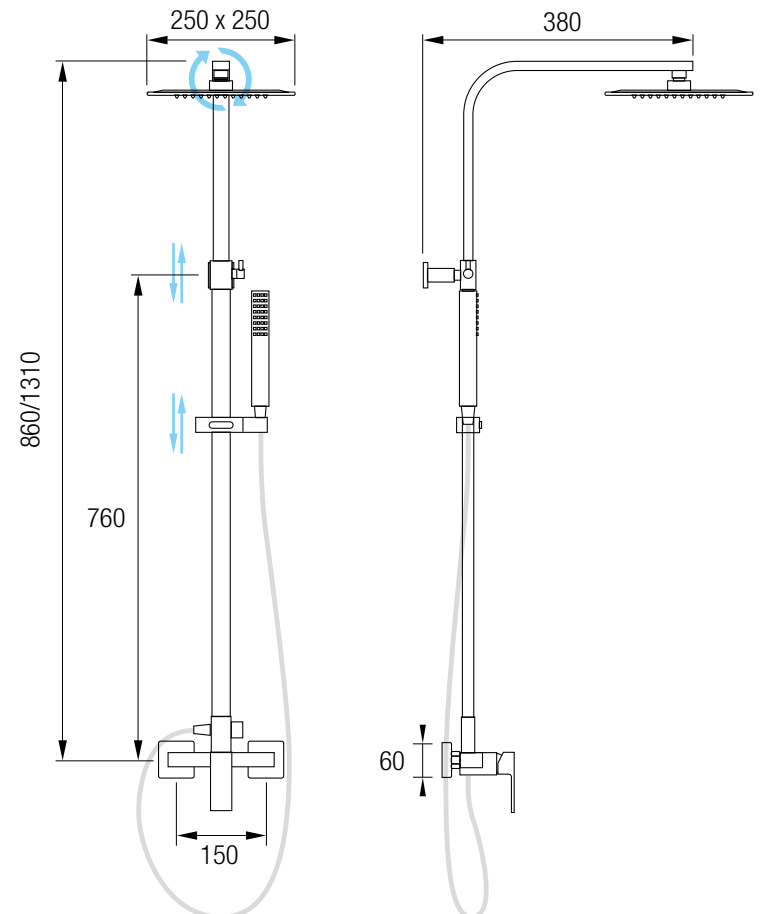

HORUS

Grifería Monomando con cartucho **sedal**[®]
 Conjunto de ducha en Acero inox 304
 con grifería en latón
 Distribuidor 2 vías
 Rociador 25x25 cm

8 L/min 
 AIREADOR CON ECONOMIZADOR
 Grifería monomando en latón

STYLE

CROMO

Conjunto de ducha

STYLE

Grifería Monomando con cartucho **sedal**[®]
 Conjunto de ducha en Acero inox 304 con grifería en latón
 Distribuidor de 3 vías
 Rociador 25x25 cm
 Salida de llenado

8 L/min 
 AIREADOR CON ECONOMIZADOR
 Grifería monomando en latón