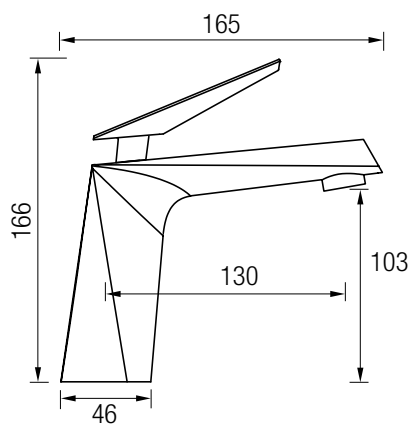

Grifo lavabo alto