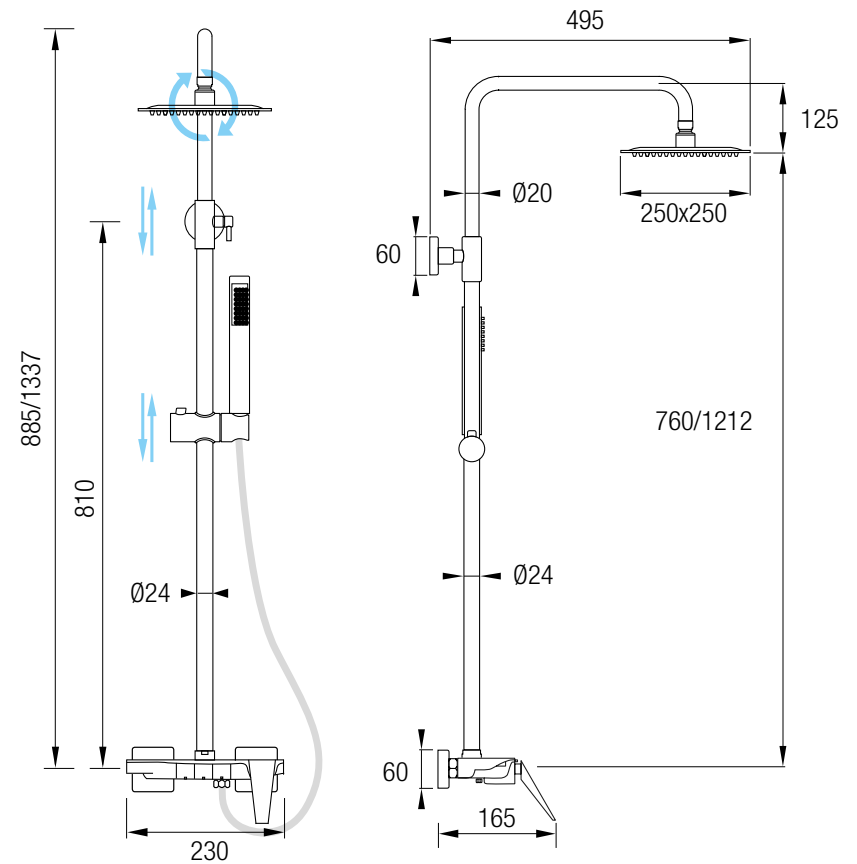

STYLE

CROMO

Conjunto de ducha

STYLE

Grifería Monomando con cartucho **sedal**[®]
 Conjunto de ducha en Acero inox 304 con grifería en latón
 Distribuidor de 3 vías
 Rociador 25x25 cm
 Salida de llenado

8 L/min 
 AIREADOR CON ECONOMIZADOR
 Grifería monomando en latón