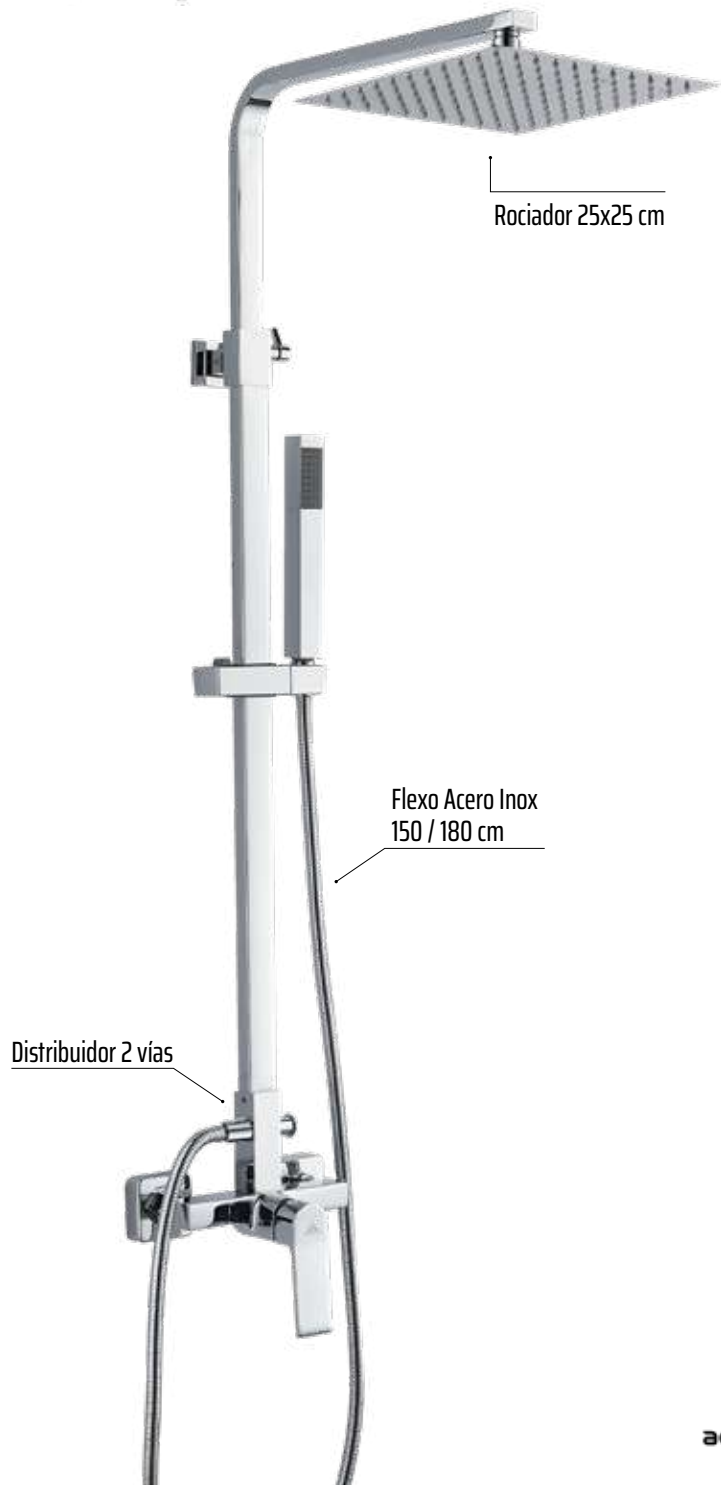

HORUS

Grifería Monomando con cartucho **sedal**[®]
 Conjunto de ducha en Acero inox 304
 con grifería en latón
 Distribuidor 2 vías
 Rociador 25x25 cm

8 L/min 
 AIREADOR CON ECONOMIZADOR
 Grifería monomando en latón

STYLE

CROMO

Conjunto de ducha

STYLE

Grifería Monomando con cartucho **sedal**[®]
 Conjunto de ducha en Acero inox 304 con grifería en latón
 Distribuidor de 3 vías
 Rociador 25x25 cm
 Salida de llenado

8 L/min 
 AIREADOR CON ECONOMIZADOR
 Grifería monomando en latón

Grifo lavabo

STY01

Grifo lavabo alto

STY02

Soporte basculante

Flexo Acero inox
150 / 180 cm

Grifo ducha

STY04