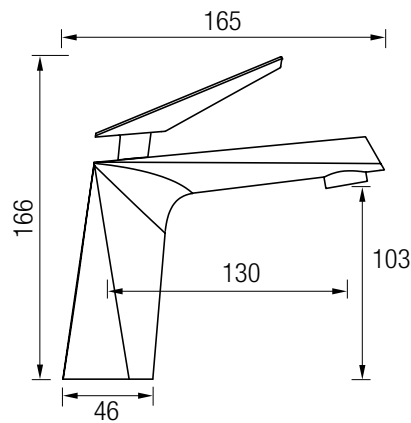

Grifo lavabo alto

STY02N