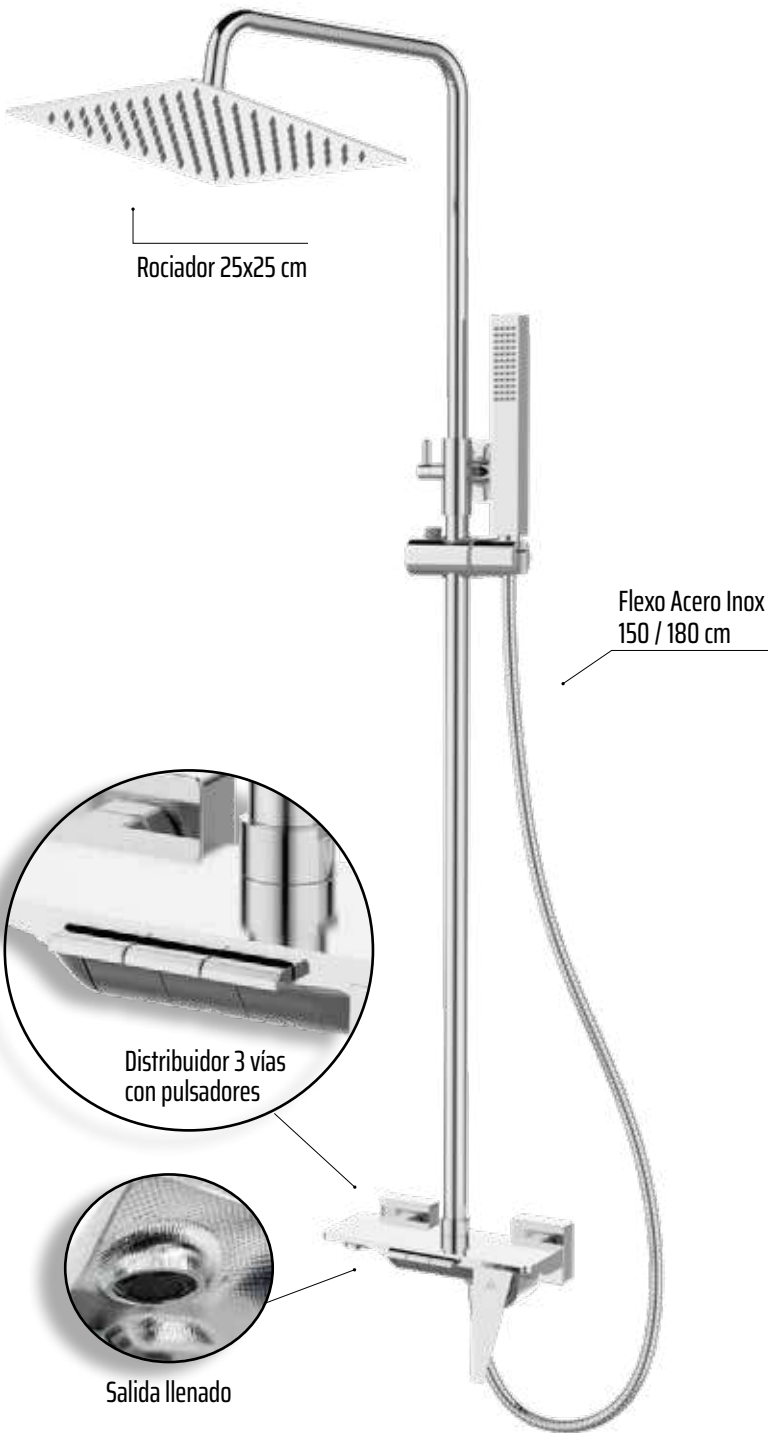

HORUS

Grifería Monomando con cartucho **sedal**[®]
 Conjunto de ducha en Acero inox 304
 con grifería en latón
 Distribuidor 2 vías
 Rociador 25x25 cm

8 L/min 
 AIREADOR CON ECONOMIZADOR
 Grifería monomando en latón

Grifo lavabo

HOR01

Grifo lavabo alto

HOR02

Grifo ducha

HOR04

colección

STYLE

STYLE

CROMO

Conjunto de ducha

STYLE

Grifería Monomando con cartucho **sedal**[®]
 Conjunto de ducha en Acero inox 304 con grifería en latón
 Distribuidor de 3 vías
 Rociador 25x25 cm
 Salida de llenado

8 L/min 
 AIREADOR CON ECONOMIZADOR
 Grifería monomando en latón

Grifo lavabo

STY01

Grifo lavabo alto

STY02

Soporte basculante

Flexo Acero inox
150 / 180 cm

Grifo ducha

STY04