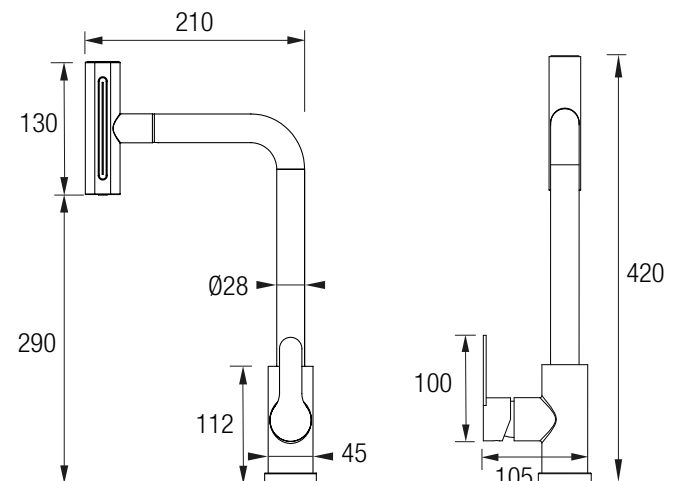

HORUS

Grifería Monomando con cartucho **sedal**[®]
 Conjunto de ducha en Acero inox 304
 con grifería en latón
 Distribuidor 2 vías
 Rociador 25x25 cm

8 L/min 
 AIREADOR CON ECONOMIZADOR
 Grifería monomando en latón

Grifo cocina

VIENA

SIDNEY

Acero Inox 304 cromado
 Caño giratorio 360°
 Mango extraíble 98 cm aprox.
 Aireador y filtro anti-cal
 Caño flexible de silicona
 Cartucho monomando **sedal**®
 Fácil instalación

Grifo cocina

SIDNEY

ZEIGAN

Acero Inox 304 y ABS
 Caño giratorio 360°
 Mango extraíble 88 cm aprox.
 4 Funciones
 Cartucho monomando **sedal**®
 Fácil instalación

Grifo cocina

ZEIGAN

Gracias

Distribuidor autorizado: