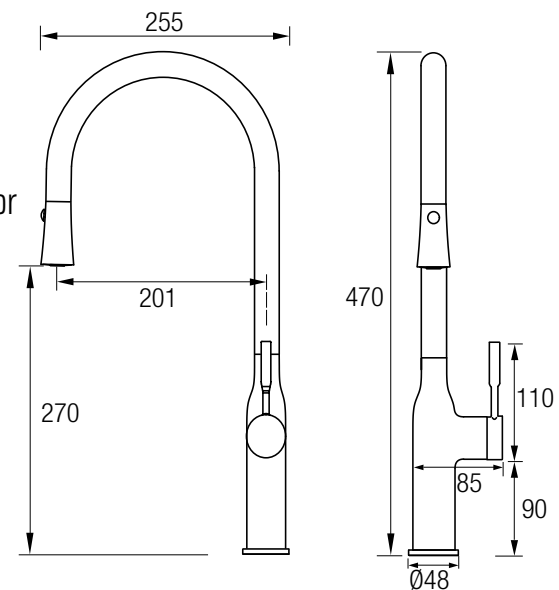

Grifo cocina

CLOUD

SOFT

Latón cromado
 Caño giratorio 360°
 Aireador y filtro anti-cal
 Cartucho monomando **sedal**®
 Fácil instalación

Grifo cocina

SOFT

LAKE

Acero Inox 304 cromado
 Caño giratorio 360°
 Mango extraíble 75 cm aprox. con pulsador
 Aireador y filtro anti-cal
 Cartucho monomando WANHAI
 Apertura en frío
 Fácil instalación

Grifo cocina

LAKE

RIVER

Acero Inox 304 cromado
 Caño giratorio 360°
 Mango extraíble 75 cm aprox. con pulsador
 Aireador y filtro anti-cal
 Cartucho monomando WANHAI
 Fácil instalación

Grifo cocina

RIVER

PRAGA