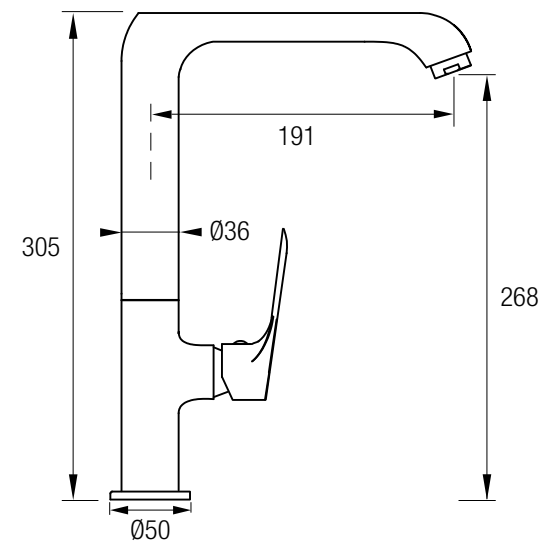

SOFT

Latón cromado
Caño giratorio 360°
Aireador y filtro anti-cal
Cartucho monomando **sedal**®
Fácil instalación

Grifo cocina

SOFT