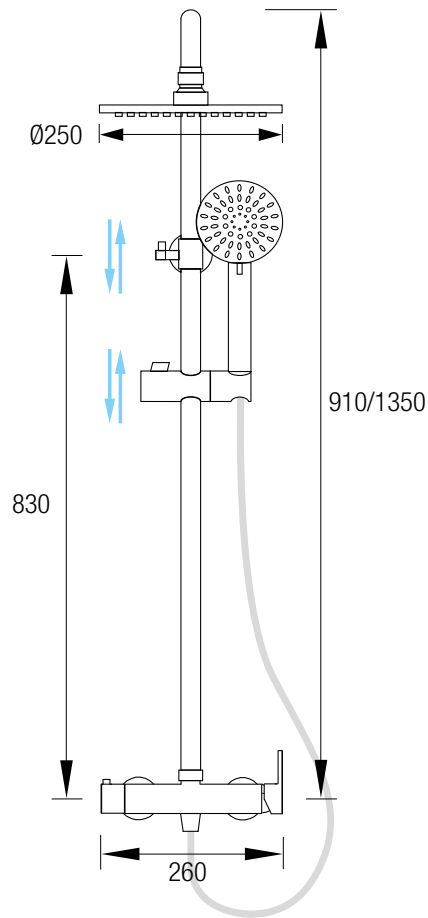

CH102N

Soporte basculante

Flexo Silicona 150 cm

Grifo ducha

CH104N

Medidas CHIC

Conjunto de ducha

Grifo de ducha