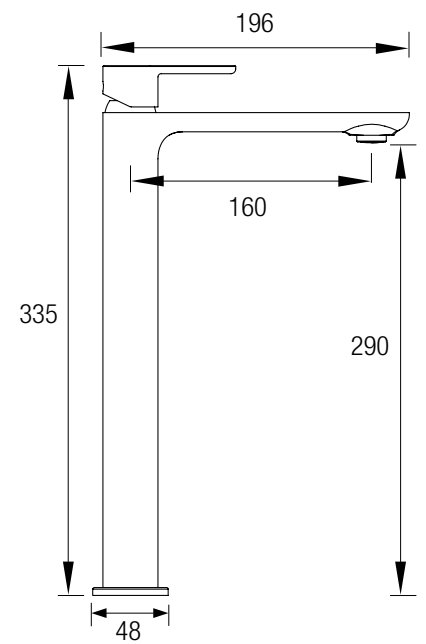

Grifo lavabo alto

* ORB El óxido negro es un recubrimiento por conversión química. Se sumerge el metal en una serie de baños químicos que convierten la superficie en magnetita, un compuesto negro.

* La pintura en polvo implica aplicar un polvo seco y fino a una superficie metálica mediante un proceso electrostático, seguido de un horneado para formar un recubrimiento duradero.