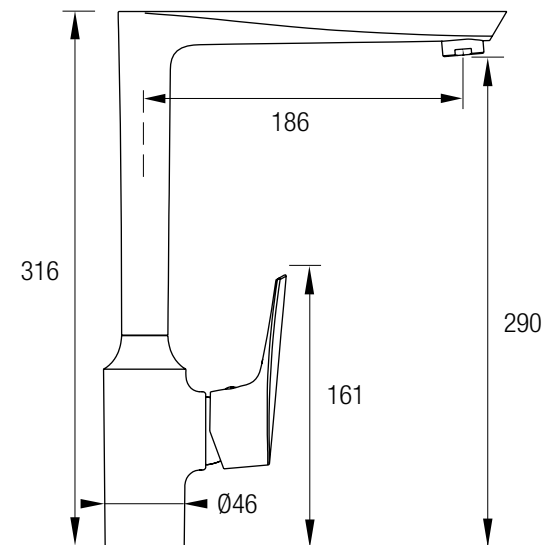

CLOUD

Latón cromado
Caño giratorio 360°
Aireador y filtro anti-cal
Cartucho monomando *sedal*®
Fácil instalación

Grifo cocina

CLOUD