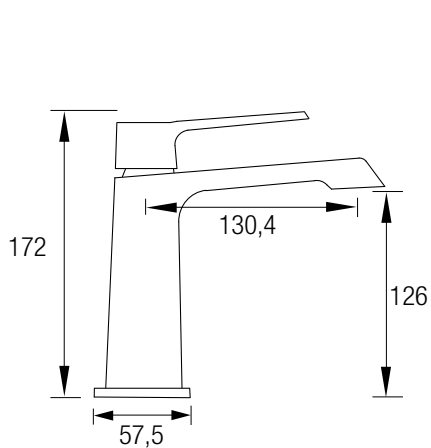

Grifo lavabo alto

HOR02