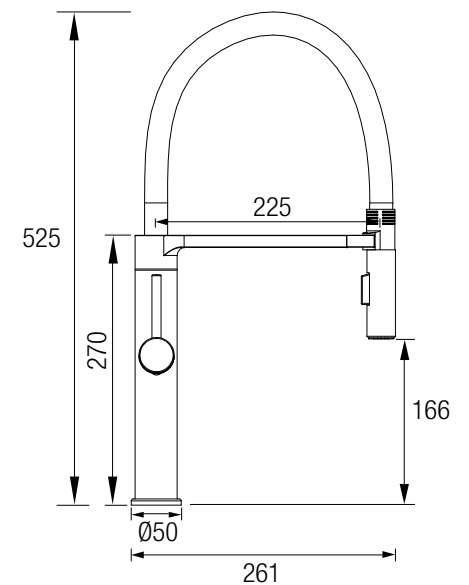

PRAGA

Latón cromado
Caño giratorio 360°
Mango con pulsador
Aireador y filtro anti-cal
Caño flexible de silicona
Cartucho monomando WANHAI
Fácil instalación

Grifo cocina

PRAGA