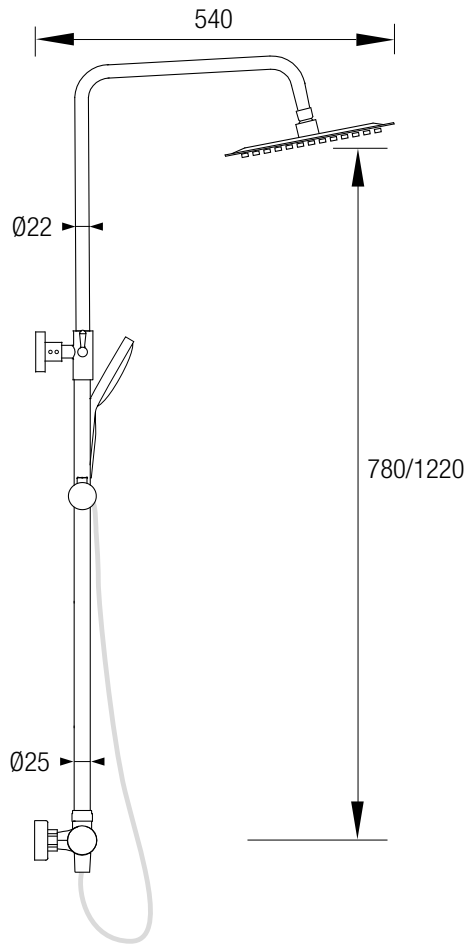

CH102N

Soporte basculante

Flexo Silicona 150 cm

Grifo ducha

CH104N

Medidas CHIC

Conjunto de ducha

Grifo de ducha