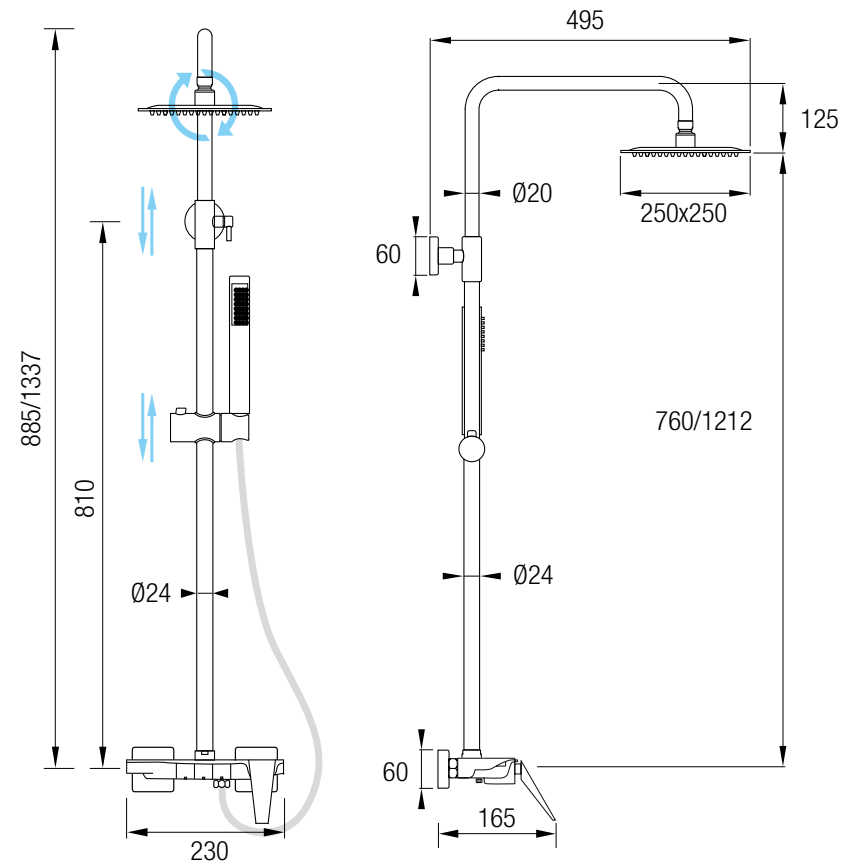

Conjunto de ducha

STYLEN

Grifería Monomando con cartucho **sedal**®
Conjunto de ducha en Acero inox 304 con grifería en latón
Decoración electrochapado ORB óxido negro*
Distribuidor de 3 vías
Rociador 25x25 cm
Salida de llenado