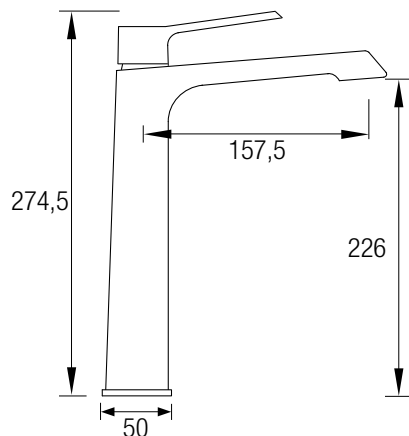

Grifo ducha

HOR04