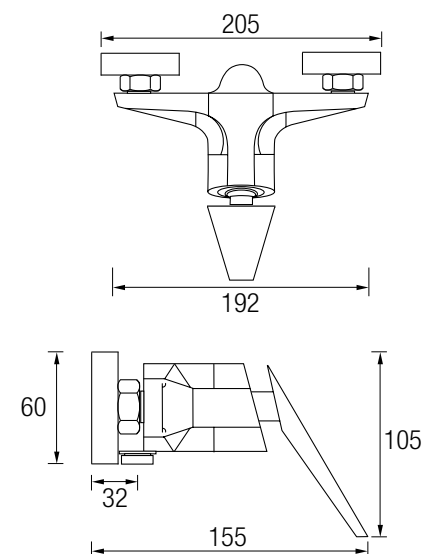

Grifo lavabo

STY01

Grifo lavabo alto

STY02

Soporte basculante

Flexo Acero inox
150 / 180 cm

Grifo ducha

STY04