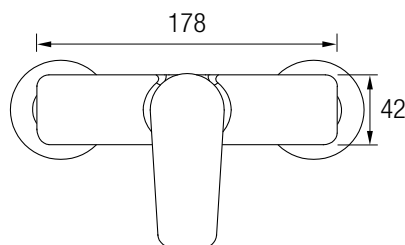

Ampliamos colección SAYRO

Soporte basculante

Grifo ducha

SAY04

Flexo Acero Inox 150 / 180 cm

Soporte basculante

Grifo ducha

SAY04N

Flexo Silicona 150 cm