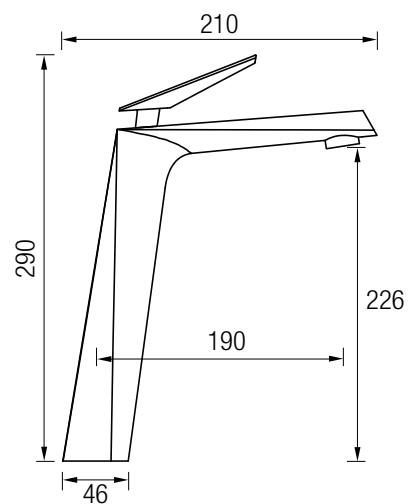

STYLE

CROMO

Conjunto de ducha

STYLE

Grifería Monomando con cartucho **sedal**[®]
 Conjunto de ducha en Acero inox 304 con grifería en latón
 Distribuidor de 3 vías
 Rociador 25x25 cm
 Salida de llenado

8 L/min 
 AIREADOR CON ECONOMIZADOR
 Grifería monomando en latón

Grifo lavabo

STY01

Grifo lavabo alto

STY02

Soporte basculante

Flexo Acero inox
150 / 180 cm

Grifo ducha

STY04