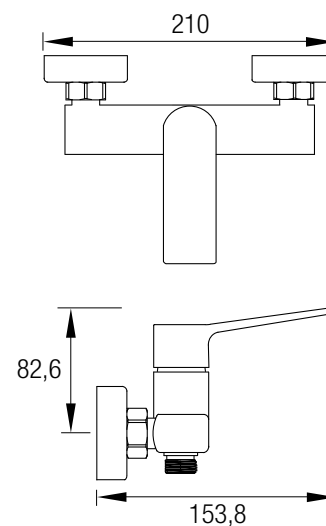

8 L/min
AIREADOR CON ECONOMIZADOR
Grifería monomando en latón

HOR01

HOR02

HOR04