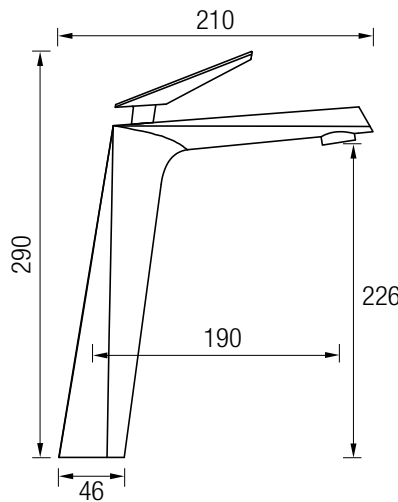

Grifo ducha

STY04N