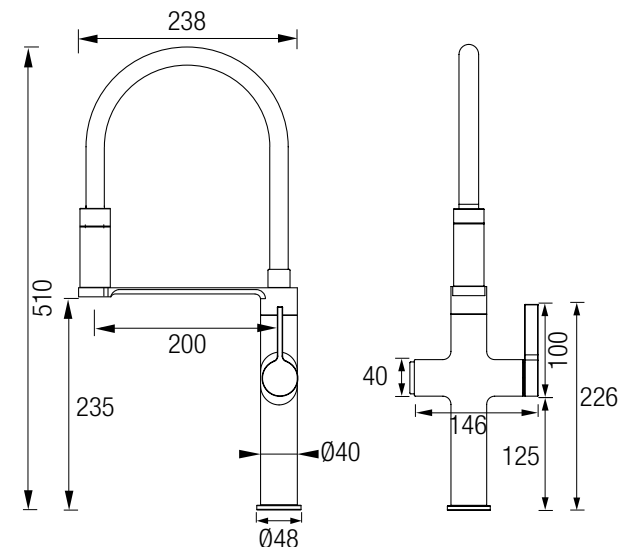

Grifo cocina

LAKE

RIVER

Acero Inox 304 cromado
 Caño giratorio 360°
 Mango extraíble 75 cm aprox. con pulsador
 Aireador y filtro anti-cal
 Cartucho monomando WANHAI
 Fácil instalación

Grifo cocina

RIVER

PRAGA

Latón cromado
 Caño giratorio 360°
 Mango con pulsador
 Aireador y filtro anti-cal
 Caño flexible de silicona
 Cartucho monomando WANHAI
 Fácil instalación

Grifo cocina

PRAGA

VIENA

- Acero Inox 304 cromado
- Conexión ósmosis
- Caño giratorio 360°
- Caño flexible de silicona
- Soporte magnético
- Aireador y filtro anti-cal
- Cartucho monomando WANHAI
- Apertura en frío
- Fácil instalación

Grifo cocina

VIENA

SIDNEY

Acero Inox 304 cromado
 Caño giratorio 360°
 Mango extraíble 98 cm aprox.
 Aireador y filtro anti-cal
 Caño flexible de silicona
 Cartucho monomando **sedal**®
 Fácil instalación

Grifo cocina

SIDNEY

ZEIGAN

Acero Inox 304 y ABS
 Caño giratorio 360°
 Mango extraíble 88 cm aprox.
 4 Funciones
 Cartucho monomando **sedal**®
 Fácil instalación

Grifo cocina

ZEIGAN

Gracias

Distribuidor autorizado: